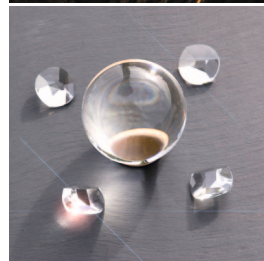

KUGEL 125

Die **KUGEL 125** bildet ein Energiefeld um sich. Sie füllt den Raum mit Lichtenergie.

Sie kann dort eingesetzt werden, wo die Energien von Dunkelheit und Schwere einen Raum belasten.

Bei therapeutischen Arbeiten kann sie Licht in Prozesse bringen und wird dazu beispielsweise unter der Liege platziert.

Sie eignet sich zudem bestens zur Harmonisierung von diversen Störfeldern in Wohn- und Arbeitsräumen → siehe Flyer BIOPHOENIX KUGEL-SET.

ACHTUNG: Brandgefahr bei direkter Sonneneinstrahlung!

TECHNISCHE DATEN

Material: Glas

Grösse: Ø 125 mm