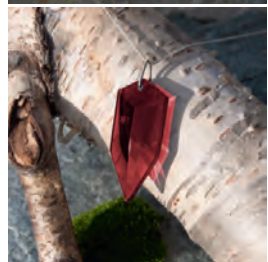

LEBENSBAUM

Der **LEBENSBAUM** aktiviert die gesamte Struktur des Menschen, erdet und zentriert.

Er eignet sich auch hervorragend zur Harmonisierung aller Chakren gleichzeitig, auch wenn der Anhänger am Hals getragen wird.

Der **LEBENSBAUM** birgt ein uraltes Symbol in sich, das die Zusammenhänge des Lebens erklärt und die nicht genutzten Potentiale der Vergangenheit, der Gegenwart und der Zukunft wecken und fördern kann. Von allen verwendeten Formen enthält er das schöpferische Prinzip am stärksten. Dieser Anhänger ist der deutlichste Ausdruck für den kabbalistischen Hintergrund.

Der **LEBENSBAUM** ist ein Abbild des Menschen und enthält alle Aspekte des Lebens. Er beinhaltet das Potential, dem ganzen Körper die Informationen zu übermitteln, wie er nach dem Göttlichen Plan funktionieren soll.