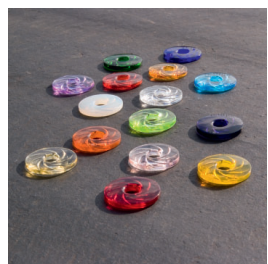

# SPIRALRING

Der **SPIRALRING** besitzt ein hohes Schöpfungspotential. Aus dem «Nichts» etwas kreieren ist seine besondere Stärke, denn alle Schöpfung entsteht aus Energiewirbeln. Umgekehrt können auch Energieblockaden und Stauungen aufgelöst werden. Die Energie des **SPIRALRINGS** taucht dabei in das Problem ein, holt die Ursache an die Oberfläche und löst sie auf.

Er eignet sich sowohl zum Tragen als Anhänger, als auch zum Auflegen bei energetischen Behandlungen. Bei Schmerzen kann der **SPIRALRING** (insbesondere indigoblau) aufgelegt werden.

Gegen Aufpreis kann ein passender Aufhänger aus 925 Silber rhodiniert dazu bestellt werden.

## TECHNISCHE DATEN

Material: Glas

Grösse: Ø 33 mm