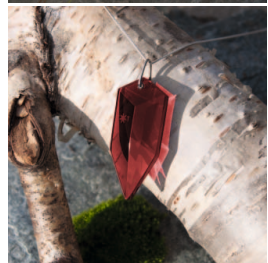

ARBRE DE VIE

L'ARBRE DE VIE active toute la structure de l'être humain, il connecte l'utilisateur avec la terre et l'amène en son centre.

Il est également excellent pour harmoniser tous les chakras simultanément, même si le pendentif est porté sur le cou.

L'ARBRE DE VIE contient un symbole ancien qui explique les liens de la vie et peut éveiller et promouvoir les potentiels inutilisés du passé, du présent et de l'avenir. De toutes les formes utilisées, c'est celle qui contient le principe créatif le plus fort. Ce pendentif est l'expression la plus claire de l'arrière-plan cabalistique.

L'Arbre de vie est une reflet de l'homme, il contient tous les aspects de la vie. Il contient le potentiel de donner à tout le corps l'information nécessaire pour fonctionner selon le Plan Divin.

INFORMATIONS TECHNIQUES

Matériel: verre

Dimension: 18 x 42 mm